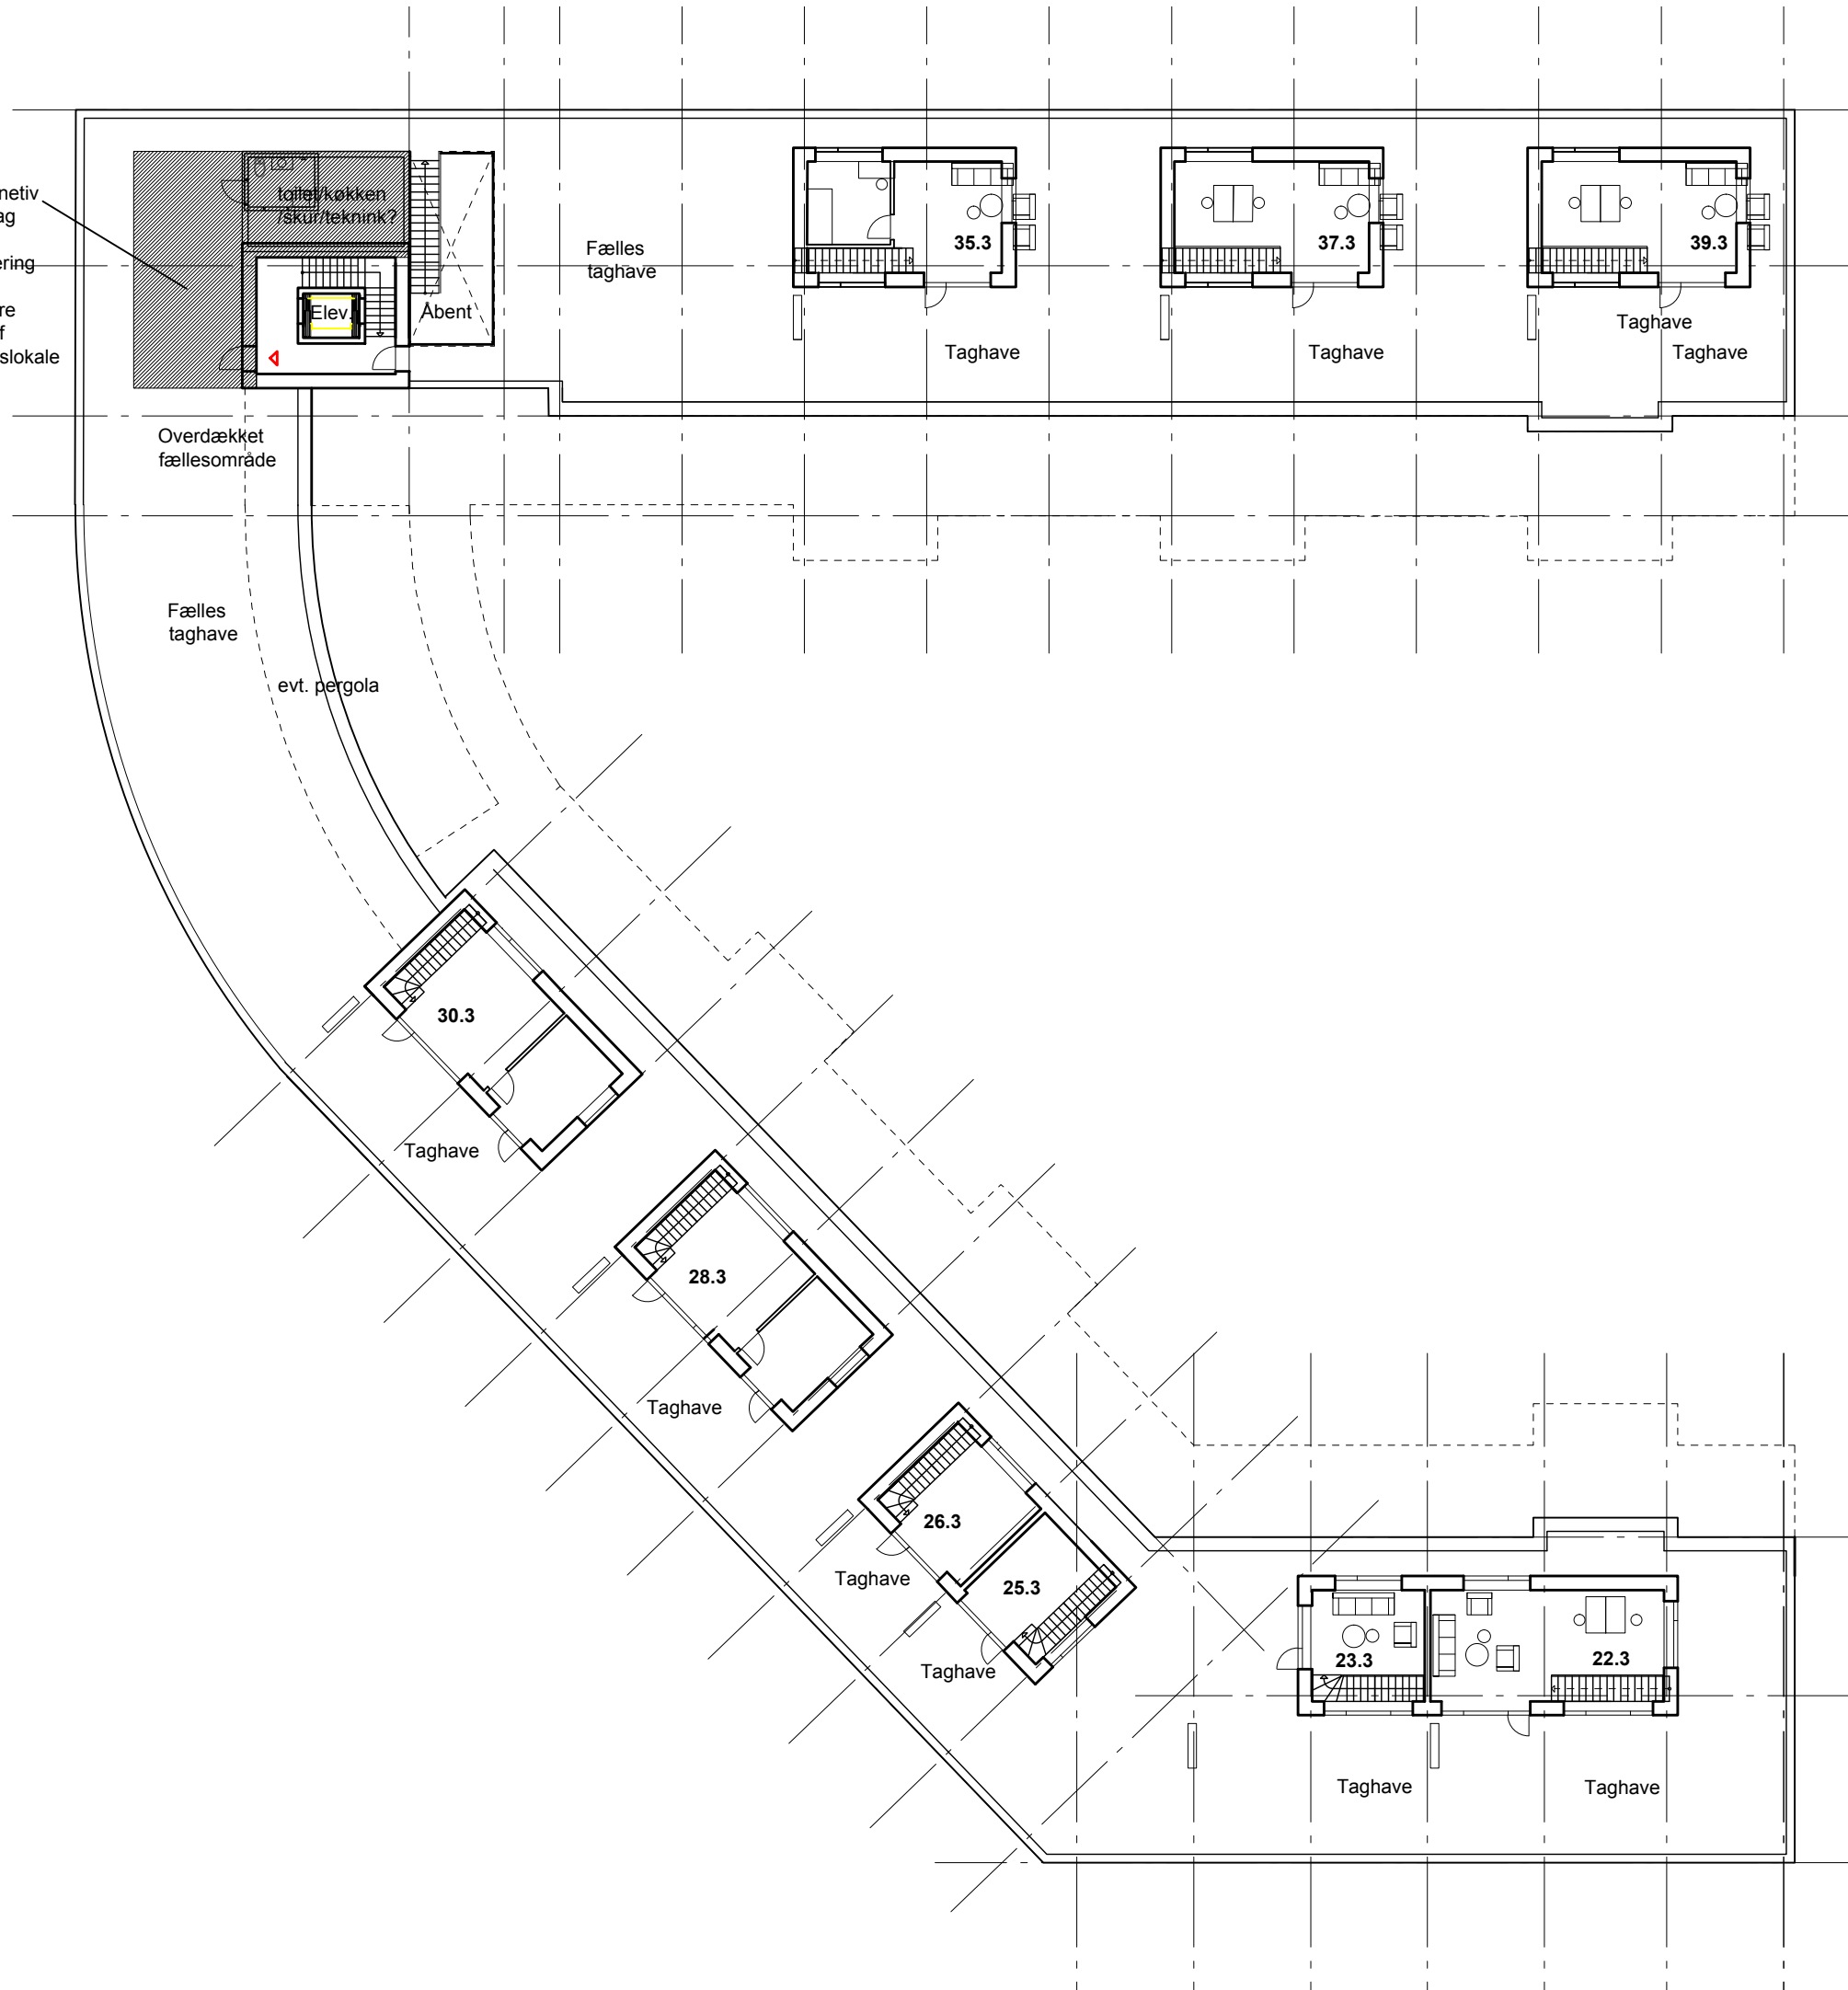

Alternativ forslag til placering af mindre del af fælleslokale

DALEN - 40 boliger

Oversigtsplan - Plan 3.
1:250
14.07.2016

FRONT ARKITEKTER